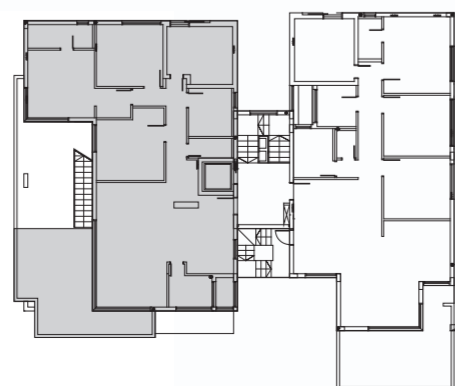

**דירת 5 חדרים**

מגרש 657 א' | דירה מס' 6 | 5 חדרים | קומה ב' + גג  
בנין B

התוכנית להמחשה בלבד.

**ספרט סכני**  
**מפרט הדירה:**

- ריצוף גרניט פורצלן יוקרתי בגודל 60/60 בכל הדירה, מט או מבריק.
- חיפוי הקירות וריצוף בחדרי האמבטיה והשרותים בקרמיקה יוקרתית.
- דק סינטטי בכל המרפסות, רחבות הגינה והגגות הפרטיים.
- מעקות מעוצבים מברזל.
- ברזי פרח של חברת "Grohe" מכרם ניקל באיכות גבוהה.
- כיוור מטבח יוקרתי בהתקנה שטוחה.
- משטח שיש "אבן קיסר" יוקרתי.
- דלתות פנים יוקרתיות.
- תריסי גלילה חשמליים בדירה.
- חלונות אלומיניום יוקרתיים.
- חשמל תלת פאזי 3x25
- שקעי חשמל מתוצרת "גויס"
- אסלות "תלויות" יוקרתית עם מיכלים סמויים.
- מזגן מיני מרכזי.
- נקודת טלוויזיה וטלפון בכל חדר.
- דלת בטחון מעוצבת בכניסה לדירה.
- חניה צמודה לכל דירה.
- מטבח איכותי, כולל ארונות תחתונים ועליונים ויחידת "BUILD"
- הכנה למדיח כלים.
- מפסק תאורה מחליף בחדר שינה הורים.
- פרקט בחדר שינה (אופציה בתשלום)
- בריכת שחייה (אופציה בתשלום)
- ג'קוזי (אופציה בתשלום)

**מפרט הבנין**

- לובי כניסה מעוצב ויוקרתי.
- מעלית בעיצוב חדשני בכל בנין.
- חיפוי הבנין באבן טבעית בשילוב טיח צבעוני.
- אינטרקום עם מסך בכניסה לדירה.