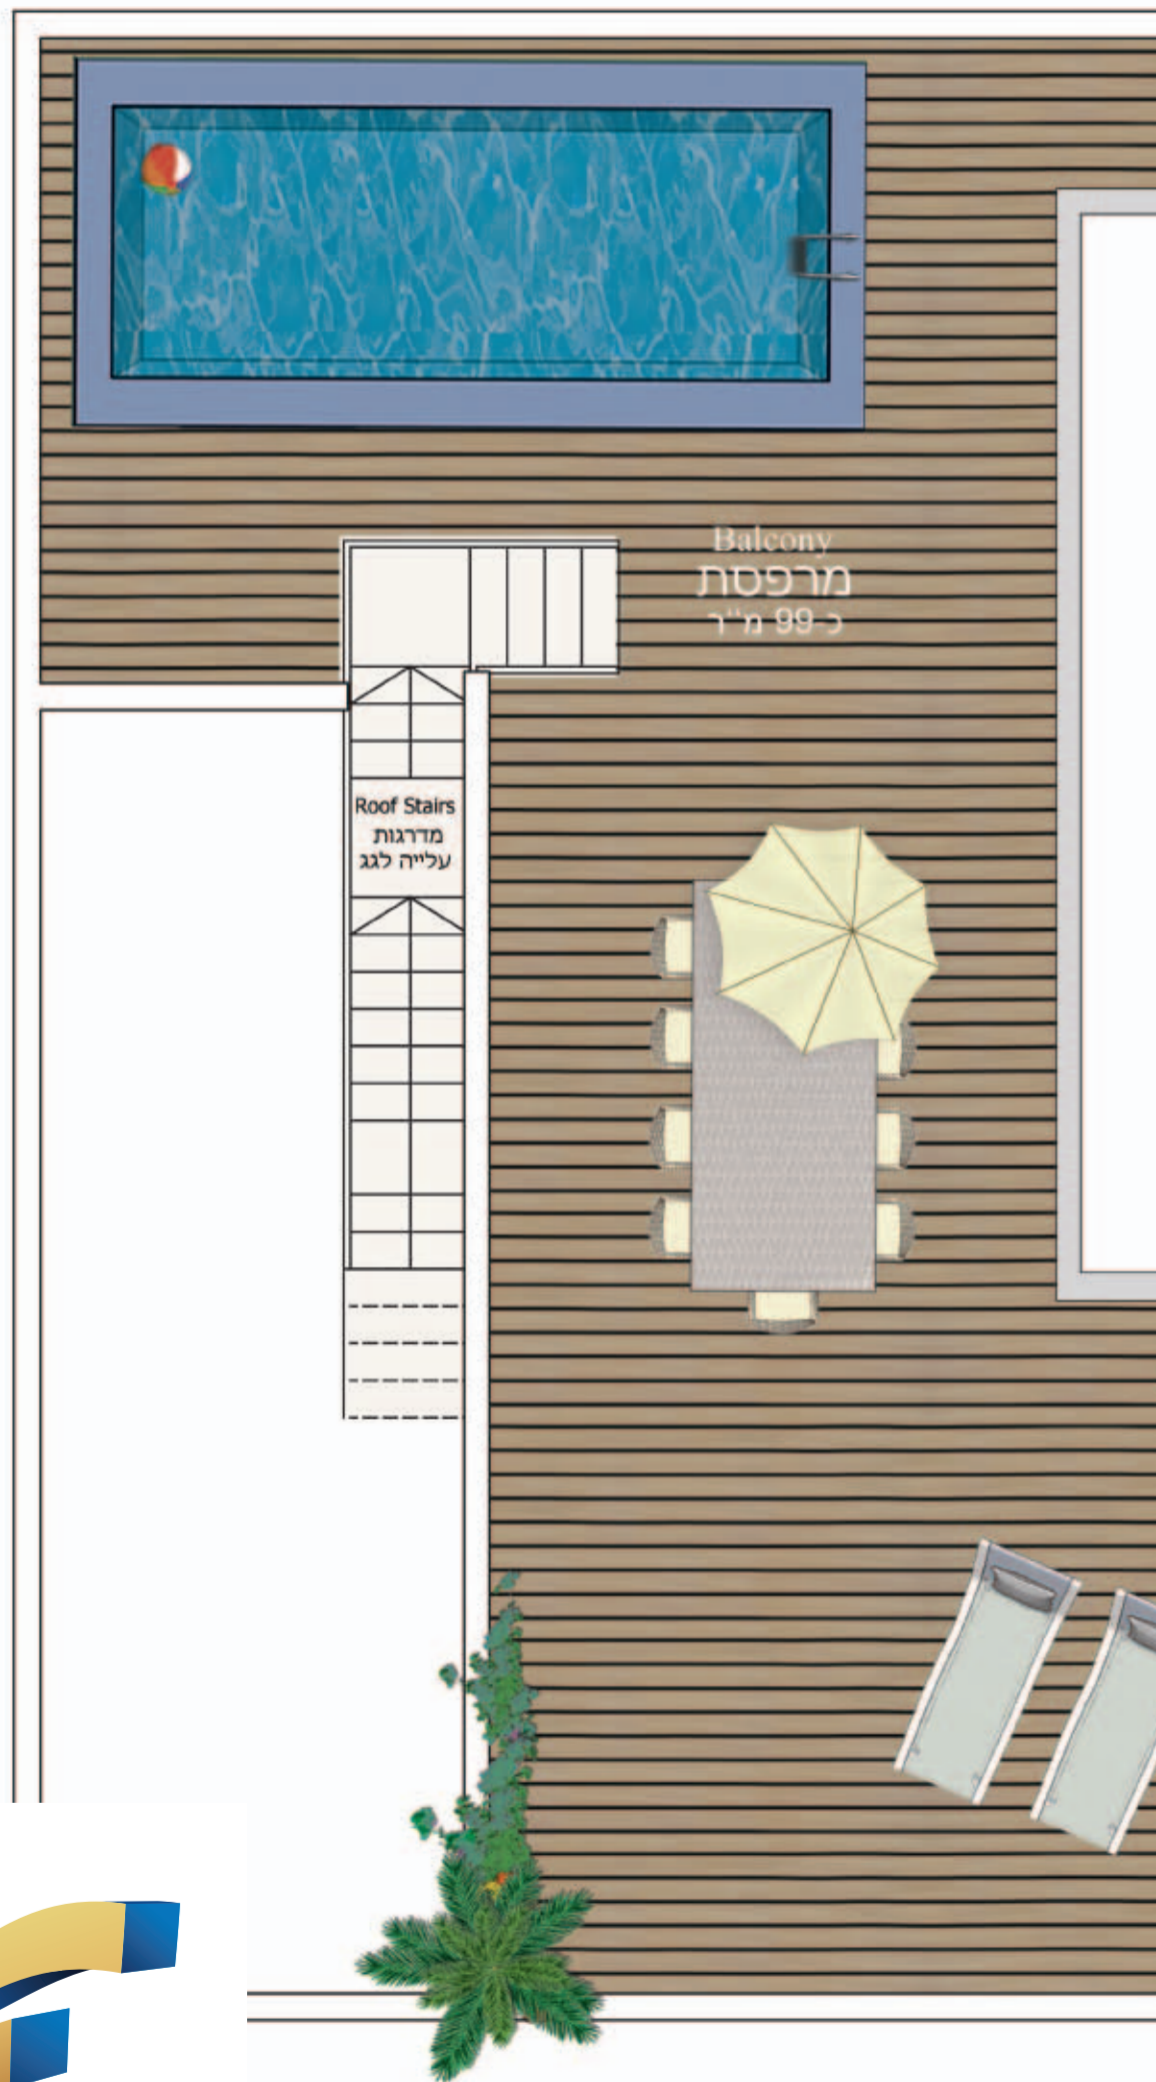

**דירת 5 חדרים**

מגרש 657 א' | דירה מס' 6 | 5 חדרים | קומה ב' + גג  
בנין B

התוכנית להמחשה בלבד.

**ספרט סכני**  
**מפרט הדירה:**

- ריצוף גרניט פורצלן יוקרתי בגודל 60/60 בכל הדירה, מט או מבריק.
- חיפוי הקירות וריצוף בחדרי האמבטיה והשרותים בקרמיקה יוקרתית.
- דק סינטטי בכל המרפסות, רחבות הגינה והגגות הפרטיים.
- מעקות מעוצבים מברזל.
- ברזי פרח של חברת "Grohe" מכרם ניקל באיכות גבוהה.
- כיוור מטבח יוקרתי בהתקנה שטוחה.
- משטח שיש "אבן קיסר" יוקרתי.
- דלתות פנים יוקרתיות.
- תריסי גלילה חשמליים בדירה.
- חלונות אלומיניום יוקרתיים.
- חשמל תלת פאזי 3x25
- שקעי חשמל מתוצרת "גויס"
- אסלות "תלויות" יוקרתית עם מיכלים סמויים.
- מזגן מיני מרכזי.
- נקודת טלוויזיה וטלפון בכל חדר.
- דלת בטחון מעוצבת בכניסה לדירה.
- חניה צמודה לכל דירה.
- מטבח איכותי, כולל ארונות תחתונים ועליונים ויחידת "BUILD"
- הכנה למדיח כלים.
- מפסק תאורה מחליף בחדר שינה הורים.
- פרקט בחדר שינה (אופציה בתשלום)
- בריכת שחייה (אופציה בתשלום)
- ג'קוזי (אופציה בתשלום)

**מפרט הבנין**

- לובי כניסה מעוצב ויוקרתי.
- מעלית בעיצוב חדשני בכל בנין.
- חיפוי הבנין באבן טבעית בשילוב טיח צבעוני.
- אינטרקום עם מסך בכניסה לדירה.